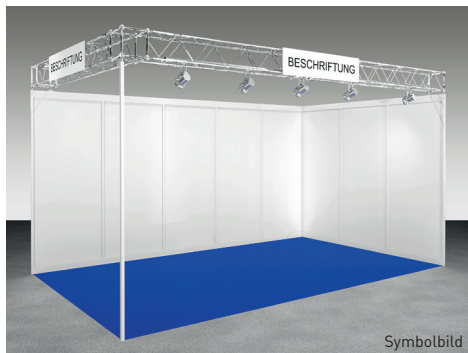

Bitte kreuzen Sie den gewünschten Modulstand an:

- Standtyp «Simple» (ab 6m²) CHF 85.-/m²**
- Systemstandbau, Höhe 2.80m
 - Gitterträgerkonstruktion
 - Rück- und Seitenwände 2.50m hoch, weiss
 - Teppichboden (bitte gewünschte Farbe unten ankreuzen)
 - Blende weiss mit Beschriftung (eine Blende pro offene Seite)
 - Beleuchtung mittels LED Spot Scolp 12 Watt, 1 Spot pro 3m² Standfläche, inkl. Verkabelung (ohne Stromanschluss)
 - Montage, Demontage
 - exkl. Standfläche
- Kabine mit Türe oder Vorhang (gegen Aufpreis und auf Anfrage erhältlich)

- Standtyp «Extra» (ab 12m²) CHF 135.-/m²**
- Systemstandbau, Höhe 2.85m
 - Deckenkonstruktion mit Stoffbespannung
 - Rück- und Seitenwände 2.50m hoch, weiss
 - Teppichboden (bitte gewünschte Farbe unten ankreuzen)
 - Blende weiss mit Beschriftung (eine Blende pro offene Seite)
 - Beleuchtung mittels LED Spot Scolp 12 Watt, 1 Spot pro 3m² Standfläche, inkl. Verkabelung (ohne Stromanschluss)
 - Kabine 1 x 1m mit Vorhang
 - Montage, Demontage
 - exkl. Standfläche